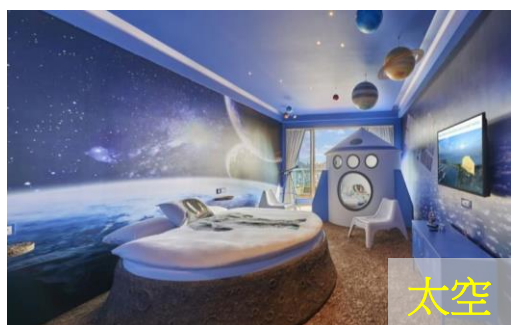

親子探險體驗住宿計劃 (香港海關關員工會會員優惠)

推廣期: 即日起至7月11日

與家人入住嶄新設計的「極速快車」、「嘉年華會」、「公主」、「香港電車」、「恐龍」、「太空」、「森林」及「海盜」主題客房，展開親子探險之旅。每晚由HK$2,588起，小朋友可挑戰客房內的解碼遊戲，完成任務奪取寶藏；更可參與主題藝術工作坊，及與家長於和煦陽光下，一同品嚐由廚師長為每間主題客房悉心創製的下午茶，樂也融融。

香港海關關員工會會員於即日起至7月11日入住可享HK$300 住宿計劃折扣。
(不包括1月1日, 2月5-9日, 4月19-22日及 5月11-13日)

入住日子	原價	香港海關關員工會會員優惠價
星期一至四	HK$2,888	HK$2,588
星期五及日	HK$3,088	HK$2,788
星期六	HK$3,588	HK$3,288

優惠包括:

- 入住主題客房一晚
- 自助早餐 (2位成人及1位小童)
- 主題客房下午茶乙客 (2位成人及1位小童)
  (供 2 位成人及 1 位小童於入住當日下午 3 至 6 時享用)
- 小貴賓入住登記手續連小貴賓名牌乙個
- 於客房內完成「寶藏獵人」遊戲後可獲神秘禮物乙份
- 主題客房工作坊乙節
- 一位小童暢玩兩項戶外活動 (入住當日下午 3 至 6 時)
  - 全新黃金海岸飛天鋼索兩次 (只限6歲或以上小童)
  - 兒童小火車乙次 (只限3-9歲小童)
- 「鯊魚冒險島」兩節
- 免費無線上網
- 免費使用黃金水動樂園及游泳池、至 Kids 遊樂園戲沙池 及健身中心
- 免費享用由酒店往返尖沙咀、荃灣或青衣穿梭巴士服務
  (名額有限, 先到先得)

小童套票: 額外每位小童只需HK$450, 即可享上述各項優惠

注意:

- 訂房時需說出「香港海關關員工會」會員方可享此優惠。
- 辦理入住手續時, 員工請出示香港海關關員工會會員證及須本人入住

條款及細則

1. 所有價目已包括10%服務費
2. 每名職員最多可訂兩間房間
3. 此優惠不適用於2月5-9日, 4月19-22日及 5月11-13日
4. 優惠需視乎供應情況而定, 並以酒店確認為準
5. 如有任何爭議, 香港黃金海岸酒店保留最終決定權

住宿計劃優惠詳情、條款及細則:

<https://www.sino-hotels.com/hk/gold-coast/tc/families-and-kids/>

訂房/查詢:

香港黃金海岸酒店訂房部

電話: (852) 2452 8833

電郵: reservations@goldcoasthotel.com.hk

海盜